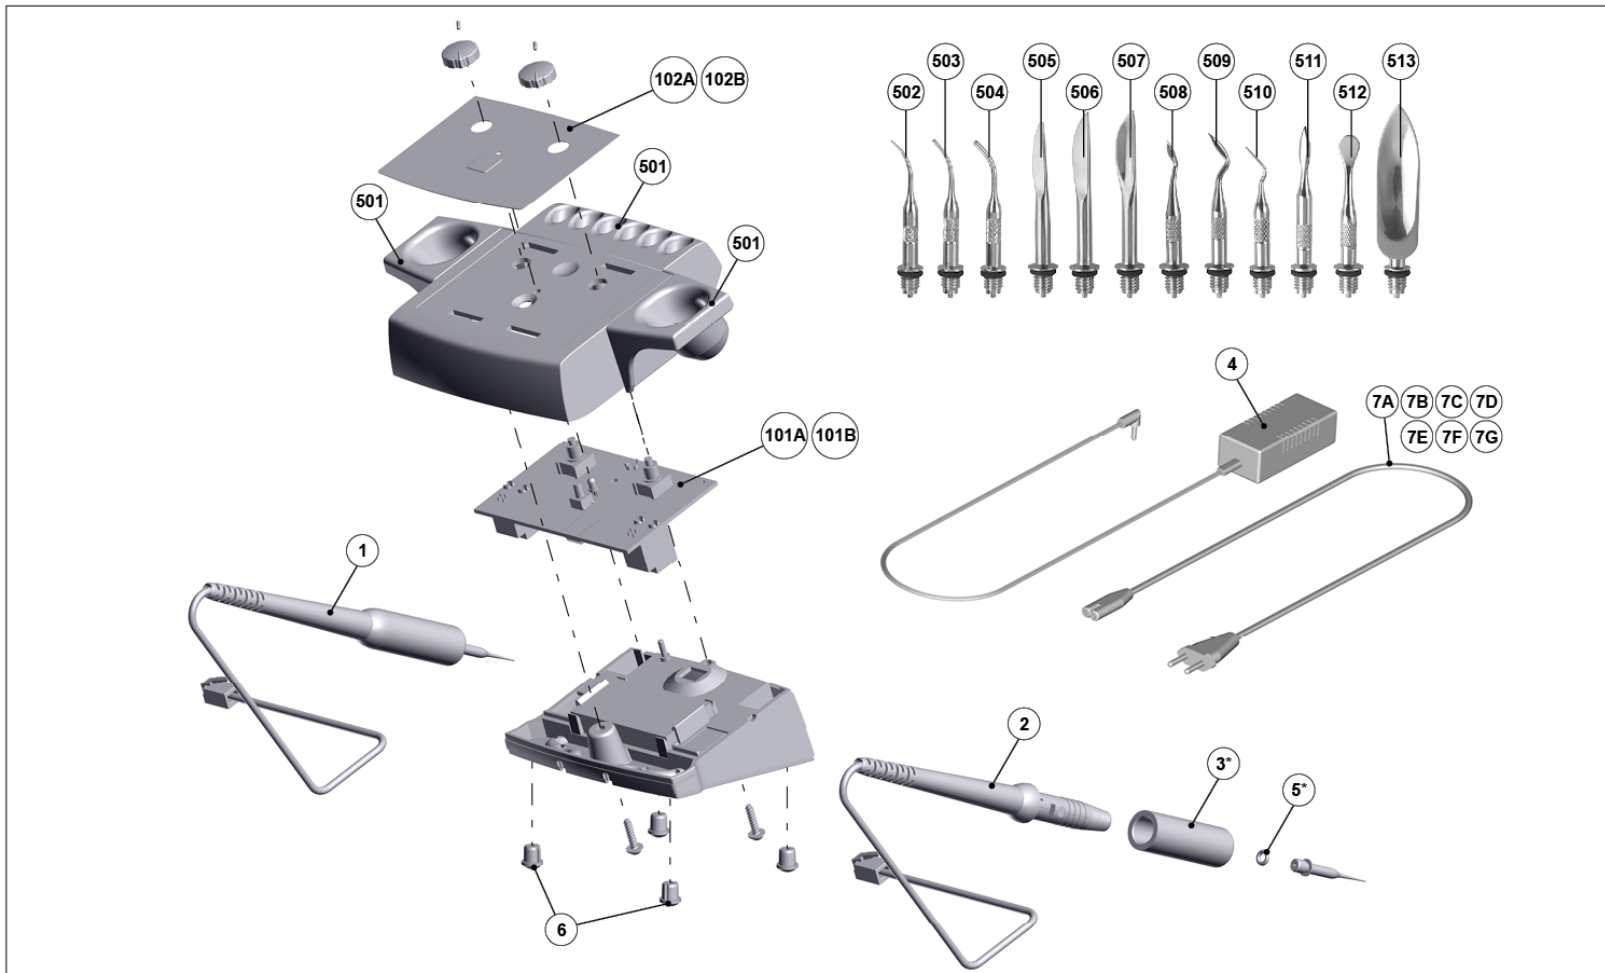

2150-xxxx / 2151-xxxx Waxlectric light I / II

21-9662 18012018 / A

версии	Позиция	Название	артикул номер	Список избранного
A	1	Heating handle, red	21540002 [*]	
A	2	Heating handle, yellow	21540001 [*]	
A	3	Cork-grip	900035948 [*]	
A	4	Power supply	900036138	
A	5	Retainer ring	900032962 [*]	
A	6	Rubber bases	900034564	
A	7A	Power cord Waxlectric Europe	900035975	
A	7B	Power cord Waxlectric USA	900035976	
A	7C	2-pin power cord / UK	900038652	
A	7D	2-pin power cord / China	900038653	
A	7E	2-pin power cord / Brazil	900038654	
A	7F	Power cord – Argentina	900038680	
A	7G	2-pin power cord / AUS/NZL	900032773	
A	101A	Mains board Waxlectric light I	900035970	
A	101B	Mains board Waxlectric light II	900035971	
A	102A	Operating foil Waxlectric light I	900035952	
A	102B	Operating foil Waxlectric light II	900035953	
A	501	Kit of holders Waxlectric	21511500	

^{*}) Быстроизнашивающиеся детали, исключены из гарантии.

версии	Позиция	Название	артикул номер	Список избранного
A	502	Probe small for WAXLECTRIC	21550101 [*]	
A	503	Probe medium for WAXLECTRIC	21550102 [*]	
A	504	Probe large for WAXLECTRIC	21550103 [*]	
A	505	Blade narrow for WAXLECTRIC	21550104	
A	506	Blade wide for WAXLECTRIC	21550105	
A	507	Blade chamfer for WAXLECTRIC	21550106	
A	508	Hollenback horizontal for WAXLECTRIC	21550107	
A	509	Hollenback vertical for WAXLECTRIC	21550108	
A	510	Probe mini angled for WAXLECTRIC	21550109	
A	511	Lance shaped blade for WAXLECTRIC	21550110	
A	512	Beaver tail blade for WAXLECTRIC	21550111	
A	513	Wax knife large for WAXLECTRIC	21550112	