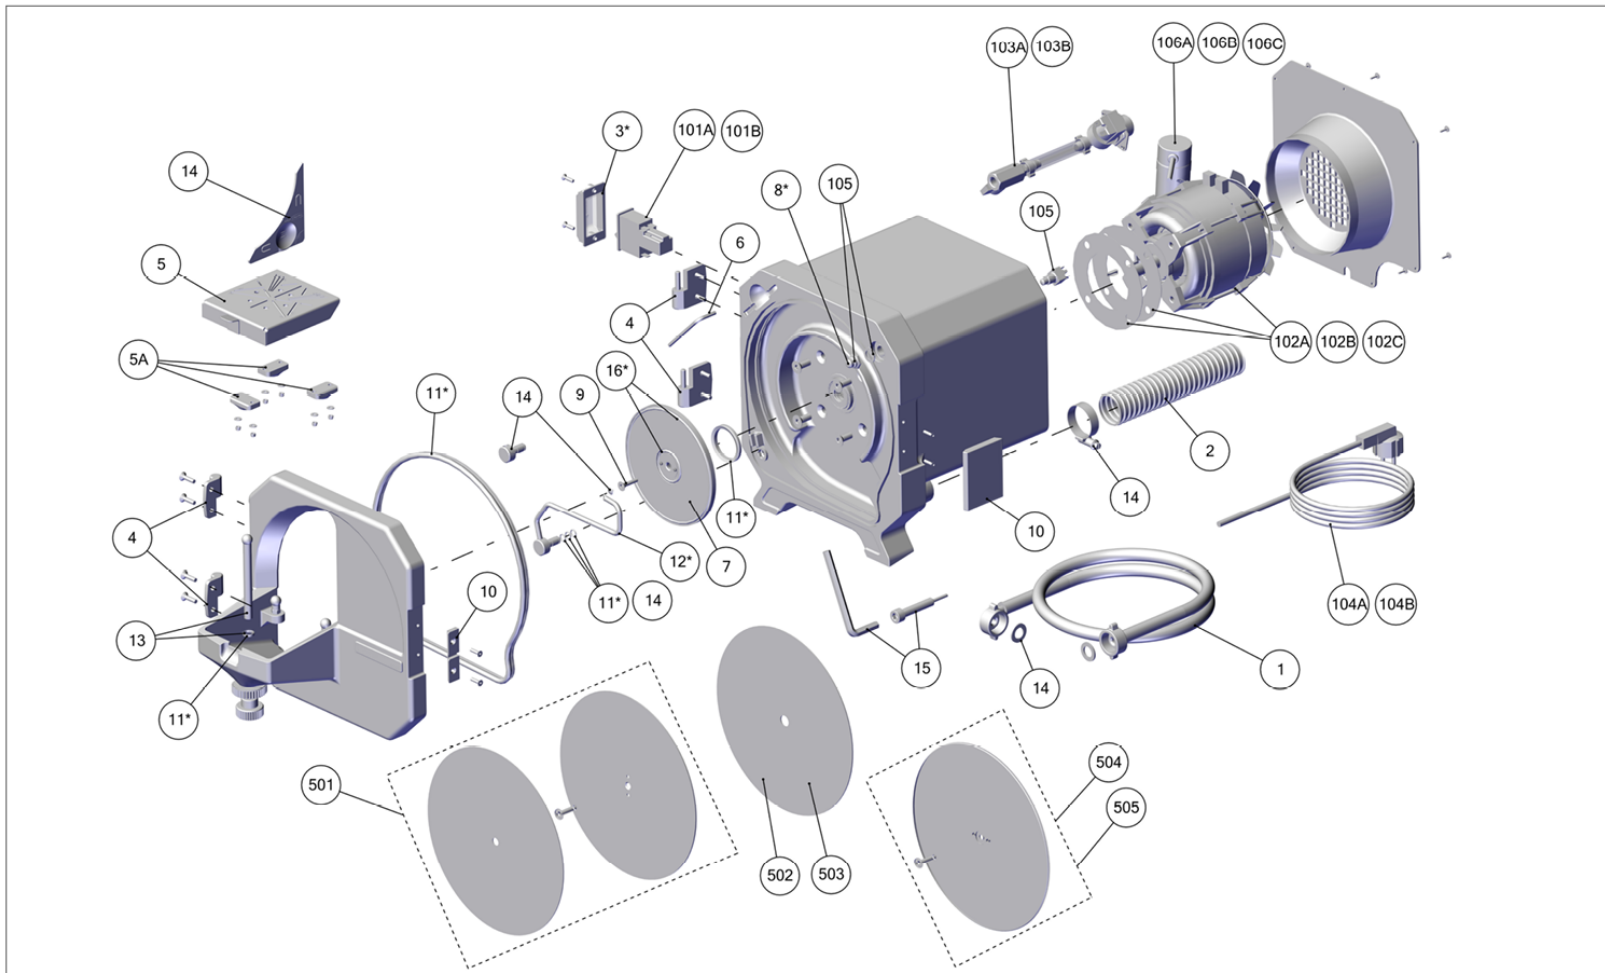

1803 xxxx MT plus

21-9874 18012018 / B

версии	Позиция	Название	артикул номер	Список избранного
B	1	Admission hose compl. Trimmer	20976	
B	2	Outlet hose 41x35mm grey 1,5m long	900150449*	
B	3	Protection cap on/off switch MTplus compl.	900035788*	
B	4	MTplus Hinges complete	900035708	
B	5	MTplus Trimmer table complete	900035717	
B	5A	Ballsocket Trimmer table	900021357	
B	6	Hexagon-key SW 4	900033137	
B	7	Flange MTplus complete up to stand B (O-ring)	900033454	
B	8	Protection cap door switch compl.	21234*	
B	9	Screw for trimming disc MT2/TT2/MTplus/MT3/MT3 pro	900035237	
B	10	Door locker MTplus complete	900033150	
B	11	Set of joints MTplus	900035711*	
B	12	Spray tube MTplus compl.	900035716*	
B	13	Adjusting screw MTplus complete	900036628	
B	14	Small part set MT plus	900021336	
B	15	Set of tools for MTplus	900021337	
B	16	Set of O-rings for flange MTplus/MT2/TT2/MT3/MT3 pro	900033450*	
B	101A	On/Off-switch MTplus 230 V/240 V_12 A	900038698	

*) Быстроизнашивающиеся детали, исключены из гарантии.

версии	Позиция	Название	артикул номер	Список избранного
B	101B	On/Off-switch MTplus 100V / 120V	900035736	
B	102A	Driving motor MTplus 230V compl.	900035719	
B	102C	Driving motor MTplus 100V compl.	900034605	
B	103A	Water admission MTplus 230V / 240V compl.	918039998	
B	103B	Water admission MTplus 100V / 120V compl.	918039997	
B	104A	Mains cable /Harness MTplus 230V	900035720	
B	104B	Mains cable /Harness MTplus 120V	900035744	
B	105	Door switch Trimmer	900031881	
B	106A	Engine condenser type C. 87/8 16µF	900034609	
B	106B	Engine condenser type C. 87/0 40µF	900034608	
B	106C	Engine condenser type C. 87/8 50µF	900034607	
B	501	Klettfix MT plus Dia. 234mm	18031000	
B	502	Klettfix MTplus, MT3 and MT3 pro, refill pack grain 80	18031100	
B	503	Klettfix MTplus, MT3 and MT3 pro, refill pack grain 120	18031200	
B	504	Marathon MT plus Dia. 234mm	18032000	
B	505	Infinity MT plus Dia. 234mm	18033000	