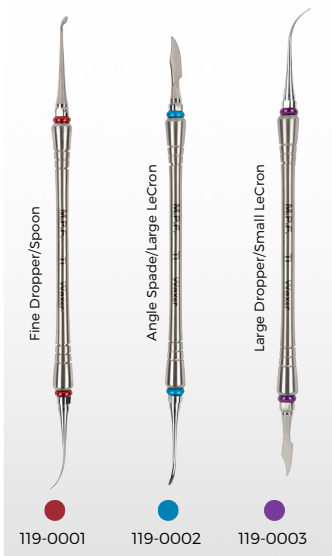

### MPF Composite Flat Brush Angled 3 in 1 Kit

300-6000

119-2000

### MPF Crown Holder Complete Kit

152-0000

300-7000