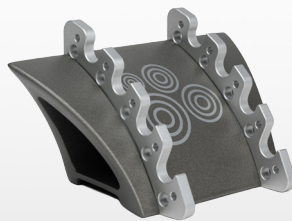

Ceramo Mix™ Zirconia Spatula

108-1000

Spin Fix Firing Aid

106-0000

Optimum™ Instrument Bench Stand

104-4000

MPF Cube Stand

Blue