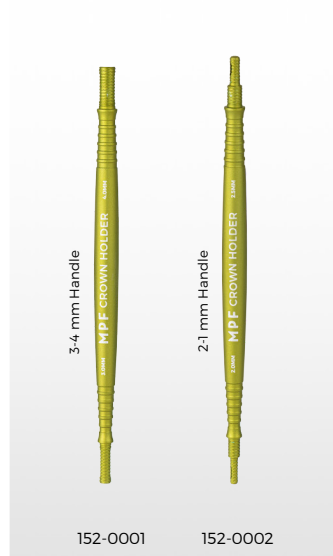

### MPF Composite Flat Brush Angled 3 in 1 Kit

300-6000

119-2000

### MPF Crown Holder Complete Kit

152-0000

300-7000